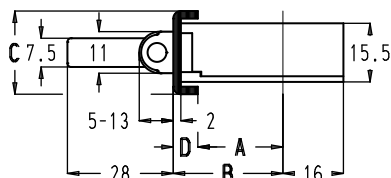

Vlakke voorplaat

Artikelnummer	A (mm)	B (mm)	C (mm)
* Op aanvraag	27	30	16
* Op aanvraag	32	35	
* Op aanvraag	37	40	
102576	27	30	20
102575	32	35	
* Op aanvraag	37	40	
102577	27	30	24
* Op aanvraag	32	35	
102578	37	40	

U-vormige voorplaat

Artikelnummer	A (mm)	B (mm)	C (mm)	D (mm)
102570	22,5	29	22	6,5
102569	27,5	34		6,5
102572	32,5	39		6,5
* Op aanvraag	22,5	29	24	6,5
102573	24	29		5
102571	27,5	34		6,5
* Op aanvraag	29	34		5
102568	32,5	39		6,5
* Op aanvraag	34	39		5

Regelbare rolschieter

- De rolschieter heeft een regelbereik van 8 mm. Het in- en uitdraaien van de rolschieter gebeurt met behulp van een zeskantstleuteltje van 2,5 mm.