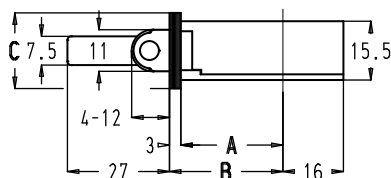

Vlakke voorplaat

Artikelnummer	A (mm)	B (mm)	C (mm)
* Op aanvraag	27	30	16
* Op aanvraag	32	35	
* Op aanvraag	37	40	
102576	27	30	20
102575	32	35	
* Op aanvraag	37	40	
102577	27	30	24
* Op aanvraag	32	35	
102578	37	40	

U-vormige voorplaat

Artikelnummer	A (mm)	B (mm)	C (mm)	D (mm)
102570	22,5	29	22	6,5
102569	27,5	34		6,5
102572	32,5	39		6,5
* Op aanvraag	22,5	29	24	6,5
102573	24	29		5
102571	27,5	34		6,5
* Op aanvraag	29	34		5
102568	32,5	39		6,5
* Op aanvraag	34	39		5

Regelbare rolschieter

- De rolschieter heeft een regelbereik van 8 mm. Het in- en uitdraaien van de rolschieter gebeurt met behulp van een zeskantstleuteltje van 2,5 mm.