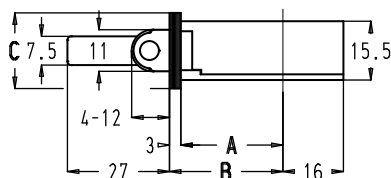

### Vlakke voorplaat

Artikelnummer	A (mm)	B (mm)	C (mm)
* Op aanvraag	27	30	16
* Op aanvraag	32	35	
* Op aanvraag	37	40	
102576	27	30	20
102575	32	35	
* Op aanvraag	37	40	24
102577	27	30	
* Op aanvraag	32	35	
102578	37	40	

### U-vormige voorplaat

Artikelnummer	A (mm)	B (mm)	C (mm)	D (mm)
102570	22,5	29	22	6,5
102569	27,5	34		6,5
102572	32,5	39		6,5
* Op aanvraag	22,5	29	24	6,5
102573	24	29		5
102571	27,5	34		6,5
* Op aanvraag	29	34		5
102568	32,5	39		6,5
* Op aanvraag	34	39		5

### Regelbare rolschieter

- De rolschieter heeft een regelbereik van 8 mm. Het in- en uitdraaien van de rolschieter gebeurt met behulp van een zeskantsleuteltje van 2,5 mm.