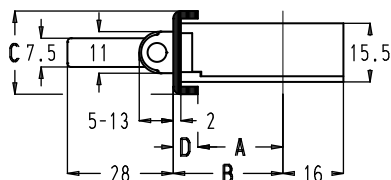

### Vlakke voorplaat

Artikelnummer	A (mm)	B (mm)	C (mm)
* Op aanvraag	27	30	16
* Op aanvraag	32	35	
* Op aanvraag	37	40	
102576	27	30	20
102575	32	35	
* Op aanvraag	37	40	24
102577	27	30	
* Op aanvraag	32	35	
102578	37	40	

### U-vormige voorplaat

Artikelnummer	A (mm)	B (mm)	C (mm)	D (mm)
102570	22,5	29	22	6,5
102569	27,5	34		6,5
102572	32,5	39		6,5
* Op aanvraag	22,5	29	24	6,5
102573	24	29		5
102571	27,5	34		6,5
* Op aanvraag	29	34		5
102568	32,5	39		6,5
* Op aanvraag	34	39		5

### Regelbare rolschieter

- De rolschieter heeft een regelbereik van 8 mm. Het in- en uitdraaien van de rolschieter gebeurt met behulp van een zeskantsleuteltje van 2,5 mm.