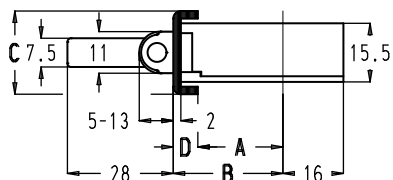

Vlakke voorplaat

Artikelnummer	A (mm)	B (mm)	C (mm)
* Op aanvraag	27	30	16
* Op aanvraag	32	35	
* Op aanvraag	37	40	
102576	27	30	20
102575	32	35	
* Op aanvraag	37	40	
102577	27	30	24
* Op aanvraag	32	35	
102578	37	40	

U-vormige voorplaat

Artikelnummer	A (mm)	B (mm)	C (mm)	D (mm)
102570	22,5	29	22	6,5
102569	27,5	34		6,5
102572	32,5	39		6,5
* Op aanvraag	22,5	29	24	6,5
102573	24	29		5
102571	27,5	34		6,5
* Op aanvraag	29	34		5
102568	32,5	39		6,5
* Op aanvraag	34	39		5

Regelbare rolschieter

- De rolschieter heeft een regelbereik van 8 mm. Het in- en uitdraaien van de rolschieter gebeurt met behulp van een zeskantsleuteltje van 2,5 mm.