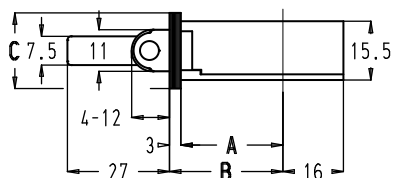

Vlakke voorplaat

Artikelnummer	A (mm)	B (mm)	C (mm)
* Op aanvraag	27	30	16
* Op aanvraag	32	35	
* Op aanvraag	37	40	
102576	27	30	20
102575	32	35	
* Op aanvraag	37	40	
102577	27	30	24
* Op aanvraag	32	35	
102578	37	40	

U-vormige voorplaat

Artikelnummer	A (mm)	B (mm)	C (mm)	D (mm)
102570	22,5	29	22	6,5
102569	27,5	34		6,5
102572	32,5	39		6,5
* Op aanvraag	22,5	29	24	6,5
102573	24	29		5
102571	27,5	34		6,5
* Op aanvraag	29	34		5
102568	32,5	39		6,5
* Op aanvraag	34	39		5

Regelbare rolschieter

- De rolschieter heeft een regelbereik van 8 mm. Het in- en uitdraaien van de rolschieter gebeurt met behulp van een zeskantsleuteltje van 2,5 mm.