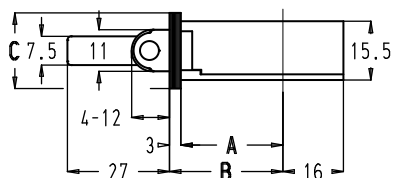

Vlakke voorplaat

Artikelnummer	A (mm)	B (mm)	C (mm)
102574	32	35	24

U-vormige voorplaat

Artikelnummer	A (mm)	B (mm)	C (mm)	D (mm)
102567	32,5	39	24	6,5

Regelbare rolschieter

- De rolschieter heeft een regelbereik van 8 mm. Het in- en uitdraaien van de rolschieter gebeurt met behulp van een zeskantsleuteltje van 2,5 mm.