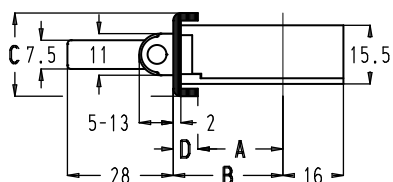

Vlakke voorplaat

Artikelnummer	A (mm)	B (mm)	C (mm)
102574	32	35	24

U-vormige voorplaat

Artikelnummer	A (mm)	B (mm)	C (mm)	D (mm)
102567	32,5	39	24	6,5

Regelbare rolschieter

- De rolschieter heeft een regelbereik van 8 mm. Het in- en uitdraaien van de rolschieter gebeurt met behulp van een zeskantsleuteltje van 2,5 mm.