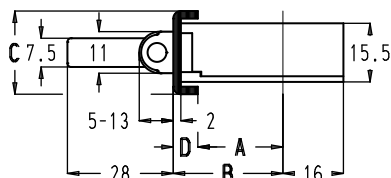

### Vlakke voorplaat

Artikelnummer	A (mm)	B (mm)	C (mm)
* Op aanvraag	27	30	16
* Op aanvraag	32	35	
* Op aanvraag	37	40	
102576	27	30	20
102575	32	35	
* Op aanvraag	37	40	24
102577	27	30	
* Op aanvraag	32	35	
102578	37	40	

### U-vormige voorplaat

Artikelnummer	A (mm)	B (mm)	C (mm)	D (mm)
102570	22,5	29	22	6,5
102569	27,5	34		6,5
102572	32,5	39		6,5
* Op aanvraag	22,5	29	24	6,5
102573	24	29		5
102571	27,5	34		6,5
* Op aanvraag	29	34		5
102568	32,5	39		6,5
* Op aanvraag	34	39		5

### Regelbare rolschieter

- De rolschieter heeft een regelbereik van 8 mm. Het in- en uitdraaien van de rolschieter gebeurt met behulp van een zeskantstleuteltje van 2,5 mm.