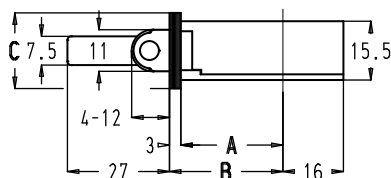

### Vlakke voorplaat

Artikelnummer	A (mm)	B (mm)	C (mm)
* Op aanvraag	27	30	16
* Op aanvraag	32	35	
* Op aanvraag	37	40	
102576	27	30	20
102575	32	35	
* Op aanvraag	37	40	24
102577	27	30	
* Op aanvraag	32	35	
102578	37	40	

### U-vormige voorplaat

Artikelnummer	A (mm)	B (mm)	C (mm)	D (mm)
102570	22,5	29	22	6,5
102569	27,5	34		6,5
102572	32,5	39		6,5
* Op aanvraag	22,5	29	24	6,5
102573	24	29		5
102571	27,5	34		6,5
* Op aanvraag	29	34		5
102568	32,5	39		6,5
* Op aanvraag	34	39		5

### Regelbare rolschieter

- De rolschieter heeft een regelbereik van 8 mm. Het in- en uitdraaien van de rolschieter gebeurt met behulp van een zeskantstleuteltje van 2,5 mm.