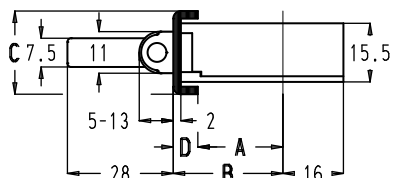

Vlakke voorplaat

Artikelnummer	A (mm)	B (mm)	C (mm)
* Op aanvraag	27	30	16
* Op aanvraag	32	35	
* Op aanvraag	37	40	
102576	27	30	20
102575	32	35	
* Op aanvraag	37	40	
102577	27	30	24
* Op aanvraag	32	35	
102578	37	40	

U-vormige voorplaat

Artikelnummer	A (mm)	B (mm)	C (mm)	D (mm)
102570	22,5	29	22	6,5
102569	27,5	34		6,5
102572	32,5	39		6,5
* Op aanvraag	22,5	29	24	6,5
102573	24	29		5
102571	27,5	34		6,5
* Op aanvraag	29	34		5
102568	32,5	39		6,5
* Op aanvraag	34	39		5

Regelbare rolschieter

- De rolschieter heeft een regelbereik van 8 mm. Het in- en uitdraaien van de rolschieter gebeurt met behulp van een zeskantsleuteltje van 2,5 mm.