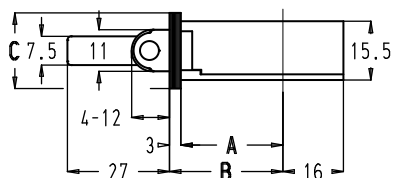

Vlakke voorplaat

Artikelnummer	A (mm)	B (mm)	C (mm)
* Op aanvraag	27	30	16
* Op aanvraag	32	35	
* Op aanvraag	37	40	
102576	27	30	20
102575	32	35	
* Op aanvraag	37	40	24
102577	27	30	
* Op aanvraag	32	35	
102578	37	40	

U-vormige voorplaat

Artikelnummer	A (mm)	B (mm)	C (mm)	D (mm)
102570	22,5	29	22	6,5
102569	27,5	34		6,5
102572	32,5	39		6,5
* Op aanvraag	22,5	29	24	6,5
102573	24	29		5
102571	27,5	34		6,5
* Op aanvraag	29	34		5
102568	32,5	39		6,5
* Op aanvraag	34	39		5

Regelbare rolschieter

- De rolschieter heeft een regelbereik van 8 mm. Het in- en uitdraaien van de rolschieter gebeurt met behulp van een zes-kantsleuteltje van 2,5 mm.