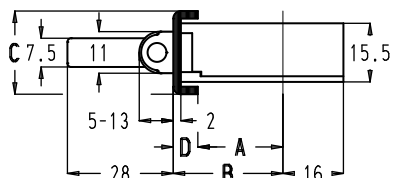

Vlakke voorplaat

Artikelnummer	A (mm)	B (mm)	C (mm)
* Op aanvraag	27	30	16
* Op aanvraag	32	35	
* Op aanvraag	37	40	
102576	27	30	20
102575	32	35	
* Op aanvraag	37	40	24
102577	27	30	
* Op aanvraag	32	35	
102578	37	40	

U-vormige voorplaat

Artikelnummer	A (mm)	B (mm)	C (mm)	D (mm)
102570	22,5	29	22	6,5
102569	27,5	34		6,5
102572	32,5	39		6,5
* Op aanvraag	22,5	29	24	6,5
102573	24	29		5
102571	27,5	34		6,5
* Op aanvraag	29	34		5
102568	32,5	39		6,5
* Op aanvraag	34	39		5

Regelbare rolschieter

- De rolschieter heeft een regelbereik van 8 mm. Het in- en uitdraaien van de rolschieter gebeurt met behulp van een zes-kantsleuteltje van 2,5 mm.