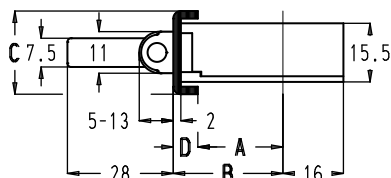

### Vlakke voorplaat

Artikelnummer	A (mm)	B (mm)	C (mm)
* Op aanvraag	27	30	16
* Op aanvraag	32	35	
* Op aanvraag	37	40	
102576	27	30	20
102575	32	35	
* Op aanvraag	37	40	24
102577	27	30	
* Op aanvraag	32	35	
102578	37	40	

### U-vormige voorplaat

Artikelnummer	A (mm)	B (mm)	C (mm)	D (mm)
102570	22,5	29	22	6,5
102569	27,5	34		6,5
102572	32,5	39		6,5
* Op aanvraag	22,5	29	24	6,5
102573	24	29		5
102571	27,5	34		6,5
* Op aanvraag	29	34		5
102568	32,5	39		6,5
* Op aanvraag	34	39		5

### Regelbare rolschieter

- De rolschieter heeft een regelbereik van 8 mm. Het in- en uitdraaien van de rolschieter gebeurt met behulp van een zeskantsleuteltje van 2,5 mm.